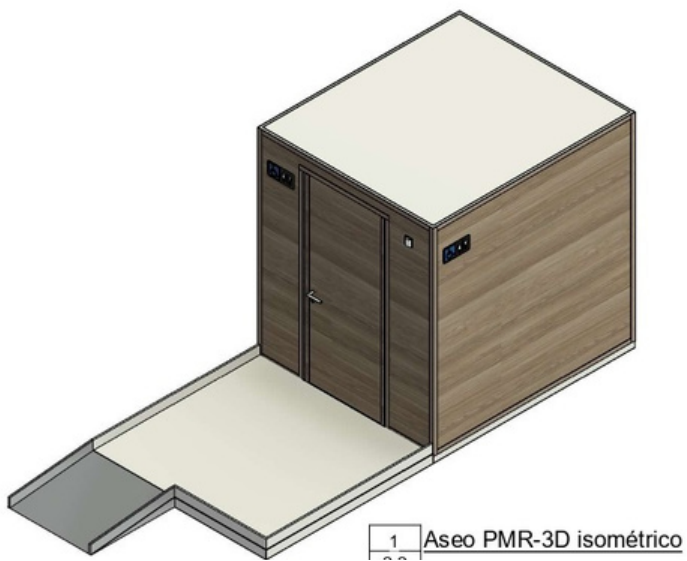

LOOK & LOO

mobile toilets for special events

MÓDULO PMR TERRA

MODO AUTÓNOMO

CARACTERÍSTICAS

DISTRIBUCION INTERIOR:

Depósito autónomo con bomba de mano, lavamanos homologado y espejo, agarraderas y rampa de acceso. Cumple totalmente con la normativa actual para este tipo de sanitarios.

MEDIDAS EXTERIORES:

2,30 m largo x 2,00 m de ancho x 2.28 m alto+ Rampa: 2,85 largo

Exterior color símil madera. Interior blanco y madera.

Dispone de sistema de ventilación mediante claraboyas

Dispensadores de papel higiénico industrial, papel secamanos y jabón de la marca Tork.