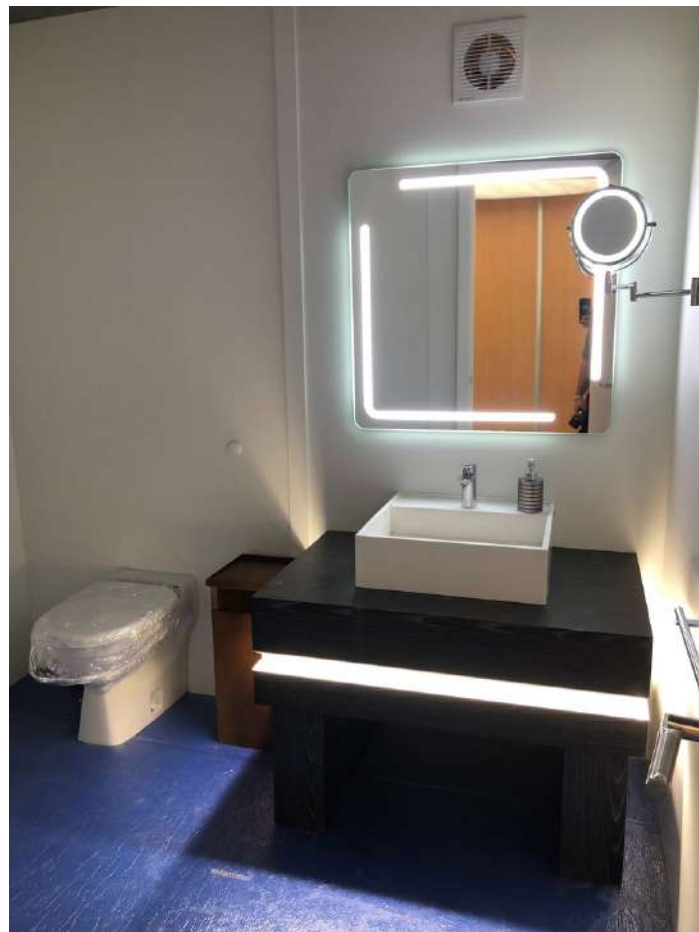

El Modular Vacuum Silver de Look& Loo está diseñado con los más nobles materiales y el diseño más sofisticado para espacios con el máximo detalle.

Acabado en gris vetado con pinceladas de aluminio y una fina iluminación en cada aseo.

Lavamanos de diferentes diseños retroiluminados en módulos de uno, dos o tres lavabos, grifos cromados y grandes espejos también retroiluminados.

módulos de wc medidas: 0.9m frente x 1.20m fondo x 2.23 m alto - 1.50m X 1.50m X 2.23m alto.

Lavamanos Silver Premium:
Lavabo sobre-encimera porcelana blanca mate,
Grifos con sensor.
Gran mural espejo retroiluminado.
Módulo de 2 lavabos.

Medidas: Alto encimera 0.69 m + 0.15 m lavabo x 0.58 m profundo + 0.2 espejo x
ancho 2 m + 0.20 espejos laterales x 2.23 m alto

Lavamanos Silver Individual:
Lavabo sobre-encimera porcelana blanca mate,
Grifo cromo monomando.
Espejo retroiluminado.

Medidas: frente 1.00 m x 0.64 m profundidad x
alto 0.80 m encimera + 0.30 m pica con grifo