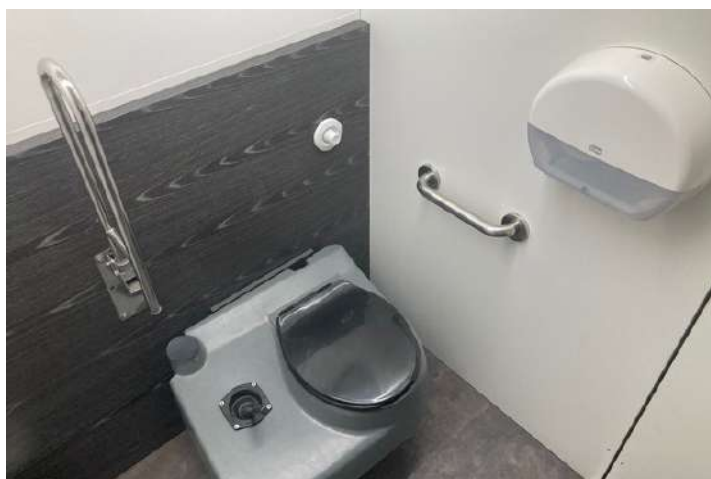

Lavamanos Silver Individual:
Lavabo sobre-encimera porcelana blanca mate,
Grifo cromo monomando.
Espejo retroiluminado.

Medidas: frente 1.00 m x 0.64 m profundidad x
alto 0.80 m encimera + 0.30 m pica con grifo

Lavamanos Silver Majestic:

Módulo de encimera de una pieza gris con dos lavabos.

Estante intermedio.

Grifos cromo con caño visto.

Trasera en azulejo minimalista blanco.

Doble espejo retroiluminado.

Dispensadores de jabón.

Medidas: Alto encimera 0.945 m x 0.70 m profundo x 1.70 m ancho
Alto total 2.23 m

MODULAR VACUUM
SILVER

CABINA ADAPTADA PMR
CON DEPOSITO AUTÓNOMO

Cabina adaptada PMR:

Aseo equipado con wc autónomo con palanca manual.

Dispensador de papel.

Barra de apoyo homologadas.

Luz interior.

Medidas: 1.50 m frente x 2.20 m profundidad x 2.23 m alto

Cabina adaptada PMR:

Aseo equipado con wc de porcelana con pulsador neumatico.

Dispensador de papel.